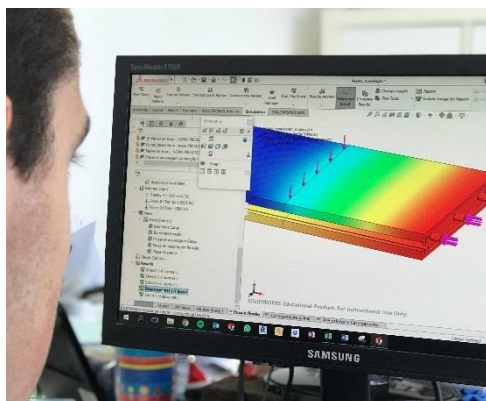

Já pensaste no teu futuro?

3 anos

12º Ano

Estágio
Integrado

Acesso ao Ensino Superior

Emprego

Técnico de Inovação e Tecnologia em Pedra Natural

Formatado e enquadrado no Curso Profissional de Cantaria Artística