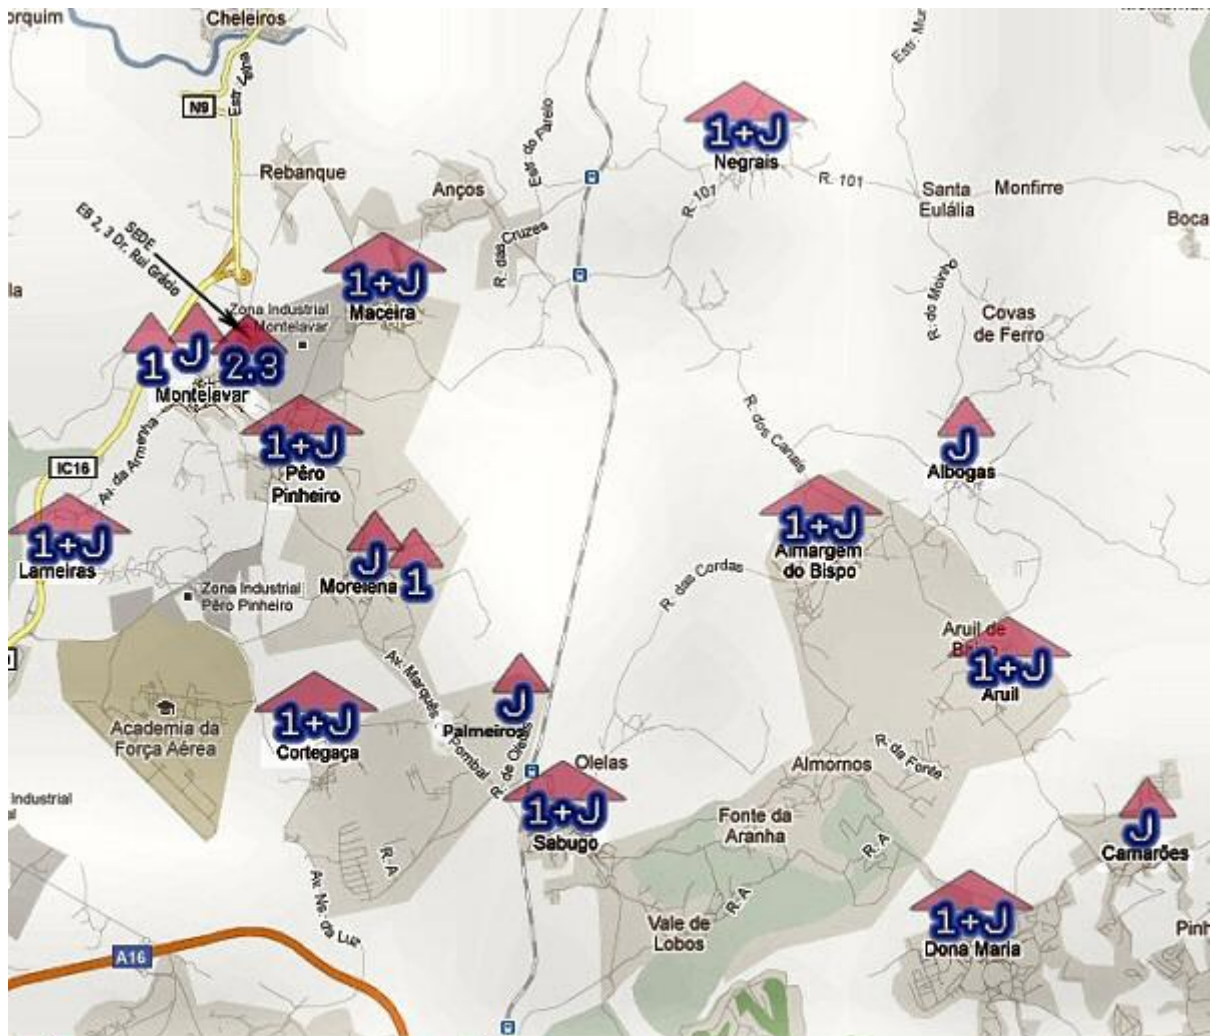

As Escolas do Agrupamento

O actual Agrupamento resulta da extinção e integração, em 2011, do antigo Agrupamento de Escolas de Almargem no Agrupamento de Escolas Lapiás.

Como resultado, o actual Agrupamento de Escolas Lapiás, do qual a Escola EB 2,3 Dr. Rui Grácio é a escola sede, é composto por diversos estabelecimentos de ensino.

ESTABELECIMENTO DE ENSINO		CÓDIGO	MORADA
...	JI Albogas	290270	Rua João de Deus, nº1 - Albogas 2715-221 Almargem do Bispo
	JI/EB1 Almargem do Bispo	290282	Avª José Maria Pais – Almargem do Bispo 2715-230 Almargem do Bispo
...	JI/EB1 Aruil	290294	General Barnabé António Ferreira - Aruil de Baixo 2715-247 Almargem do Bispo
	JI Camarões	245835	Rua do Ginjal 2715-251 Almargem do Bispo
	JI/EB1 de Cortegaça	290040	Rua da República – Cortegaça 2715-018 Pêro Pinheiro
	JI/EB1 D. Maria	293910	Rua da Escola- D. Maria 2715-276 Almargem do Bispo
	JI/EB1 de Lameiras e Fação	290221	Rua das Forças Armadas – Lameiras 2715-776 Terrugem
...	JI/EB1 de Maceira	290038	Rua dos Granitos – Maceira 2715-631 Montelavar

	JI Montelavar	621249	Rua Miguel da Silva Correia 2715-689 Montelavar
	EB1 de Montelavar	234291	Rua Maestro Alferes Augusto de Sousa 2715-666 Montelavar
	JI Morelena	621481	Rua Penedo do Lobo – Morelena 2715-053 Pêro Pinheiro
	EB1 de Morelena	239860	Rua Silvério António – Morelena 2715-062 Pêro Pinheiro
	JI/EB1 Negrais	290300	Rua Visconde D'Asseca - Negrais 2715-313 Almargem do Bispo
	JI Palmeiros	644067	Rua Alto dos Palmeiros 2715-067 Pêro Pinheiro
	JI/EB1 de Pêro Pinheiro	290051	Rua Rosa Diamantino Gonçalves Carço 2715-113 Pêro Pinheiro
	JI/EB1 Sabugo e Vale de Lobos	290154	Rua Professora Rosa Génio Alves1,Sabugo 2715-395 ALMARGEM DO BISPO
	Escola EB 2,3 Dr. Rui Grácio (escola sede)	341307	Rua Arquitecto José Luís Monteiro 2715-863 Montelavar

LOCALIZAÇÃO GEOGRÁFICA DAS ESCOLAS

Jardim de Infância

Escola Básica do 1º ciclo com Jardim de Infância

Escola Básica do 1º ciclo

Escola Básica dos 2º e 3º ciclos